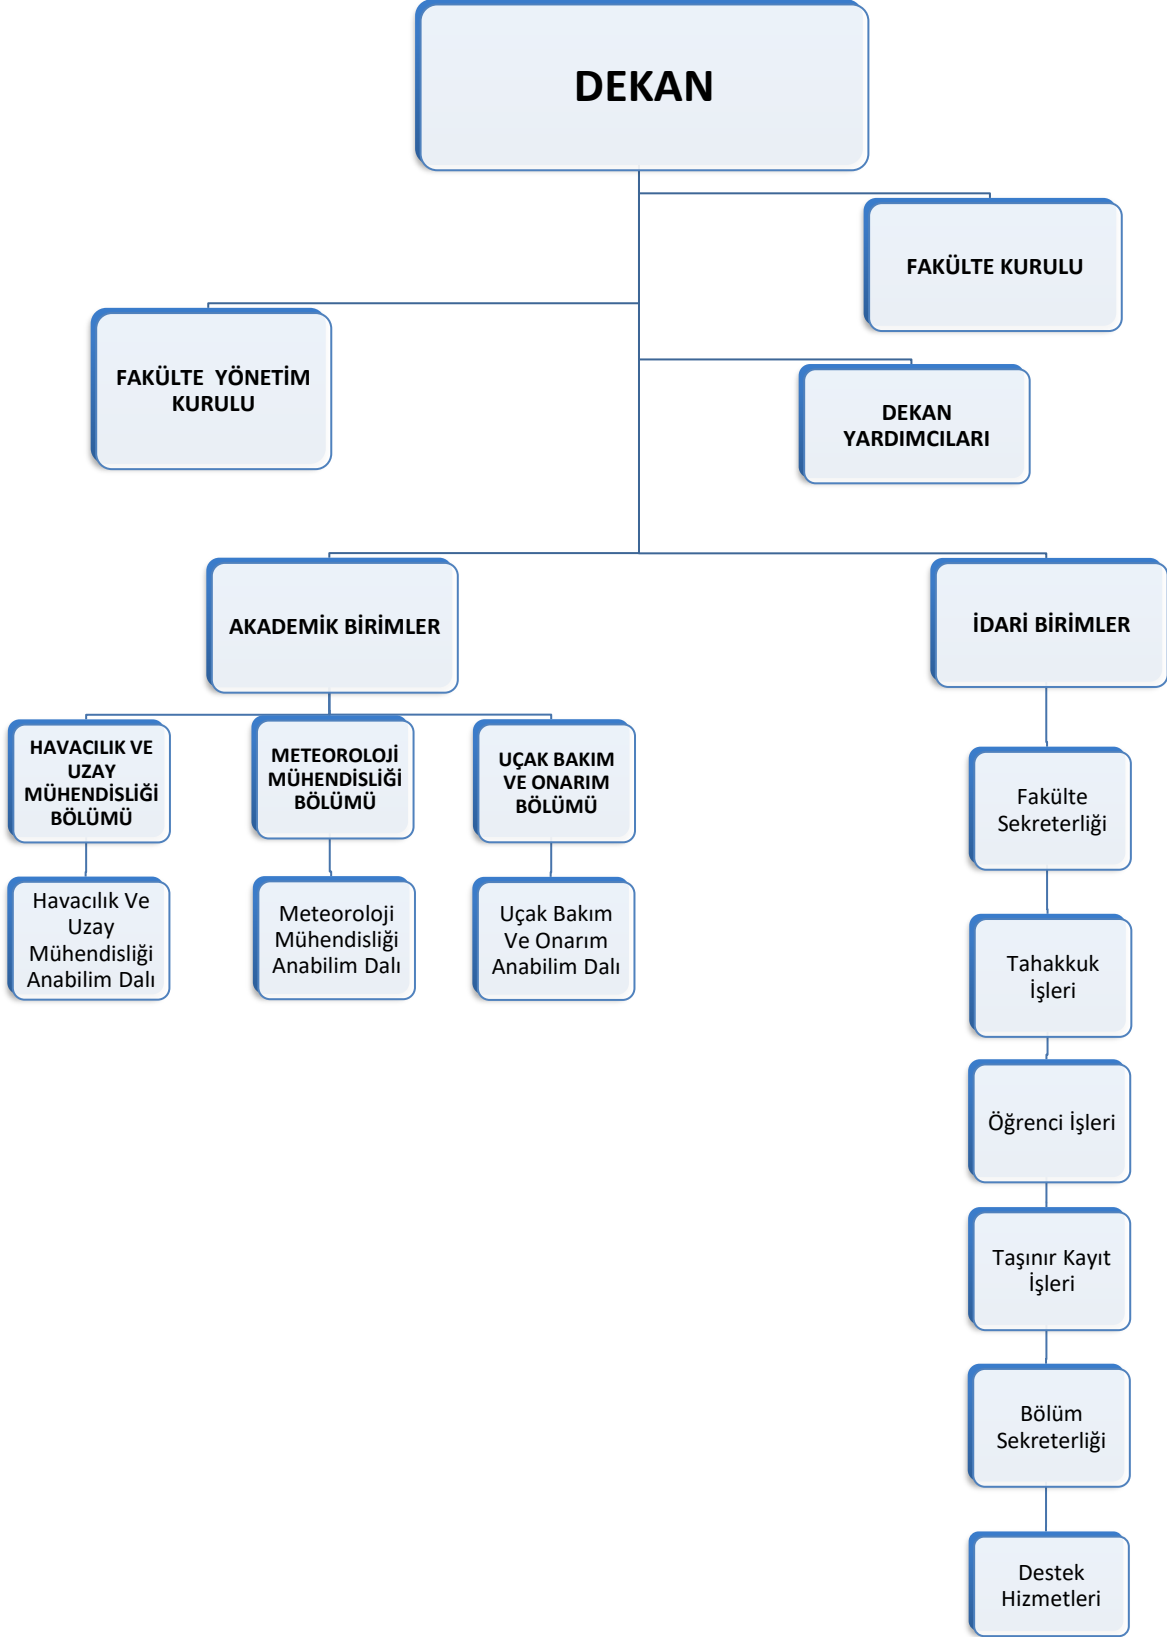

SAMSUN ÜNİVERSİTESİ
HAVACILIK VE UZAY BİLİMLERİ FAKÜLTESİ
ORGANİZASYON ŞEMASI

Doküman No	
Yayın Tarihi	
Revizyon No	
Revizyon Tarihi	
Sayfa No