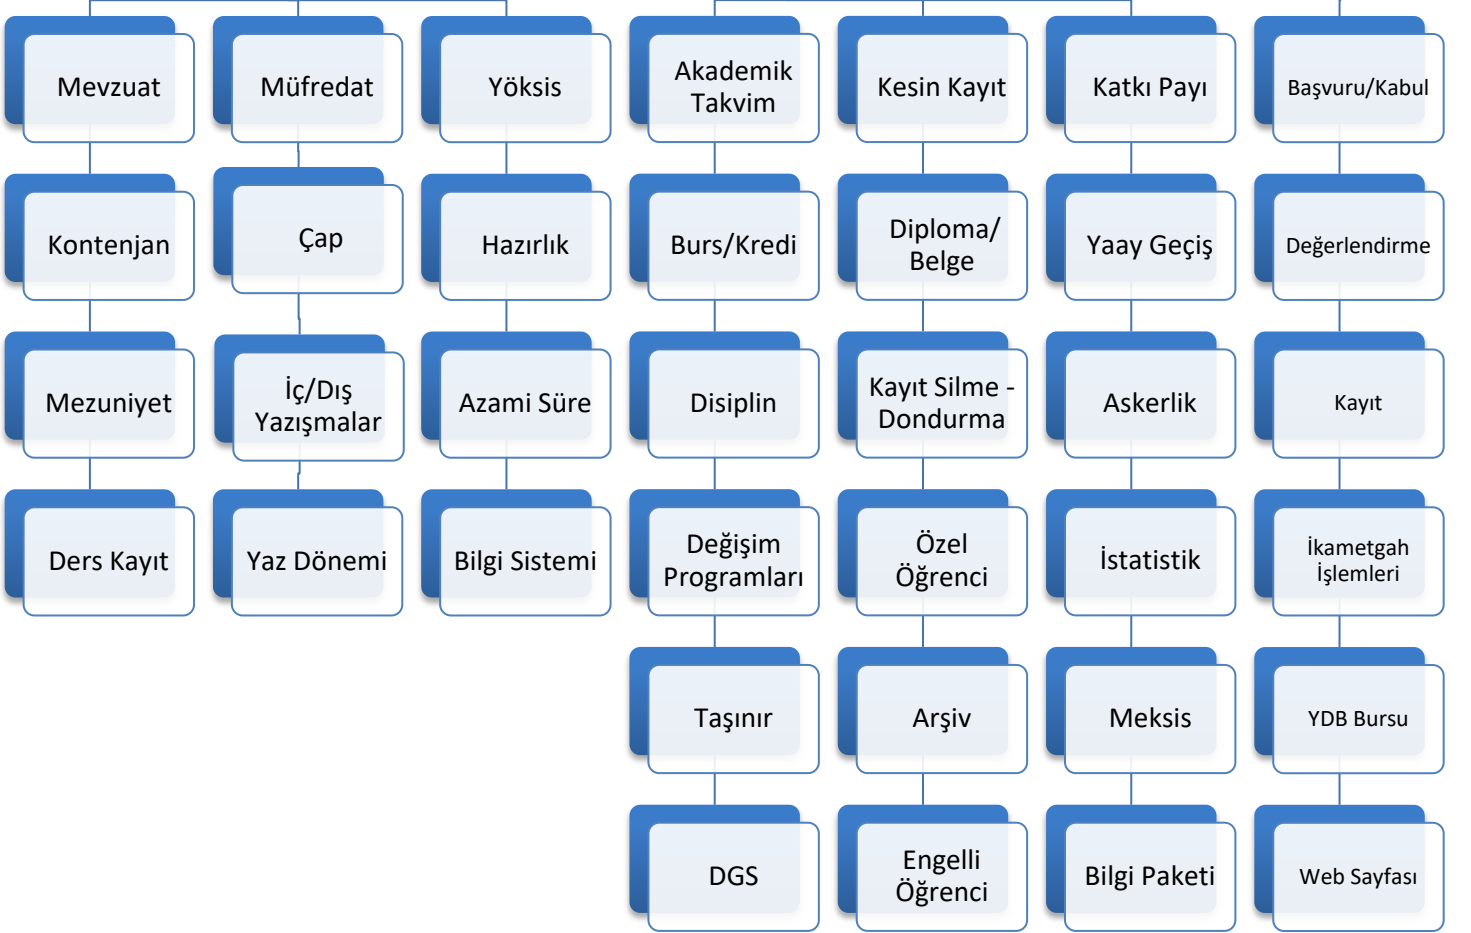

SAMSUN ÜNİVERSİTESİ
ÖĞRENCİ İŞLERİ DAİRE BAŞKANLIĞI
ORGANİZASYON ŞEMASI

Doküman No	
Yayın Tarihi	
Revizyon No	
Revizyon Tarihi	
Sayfa No	

DAİRE BAŞKANI

**EĞİTİM ÖĞRETİM
ŞUBE MÜDÜRLÜĞÜ**

**ÖĞRENCİ HİZMETLERİ
ŞUBE MÜDÜRLÜĞÜ**

**ULUSLARARASI
ÖĞRENCİ
ŞUBE MÜDÜRLÜĞÜ**