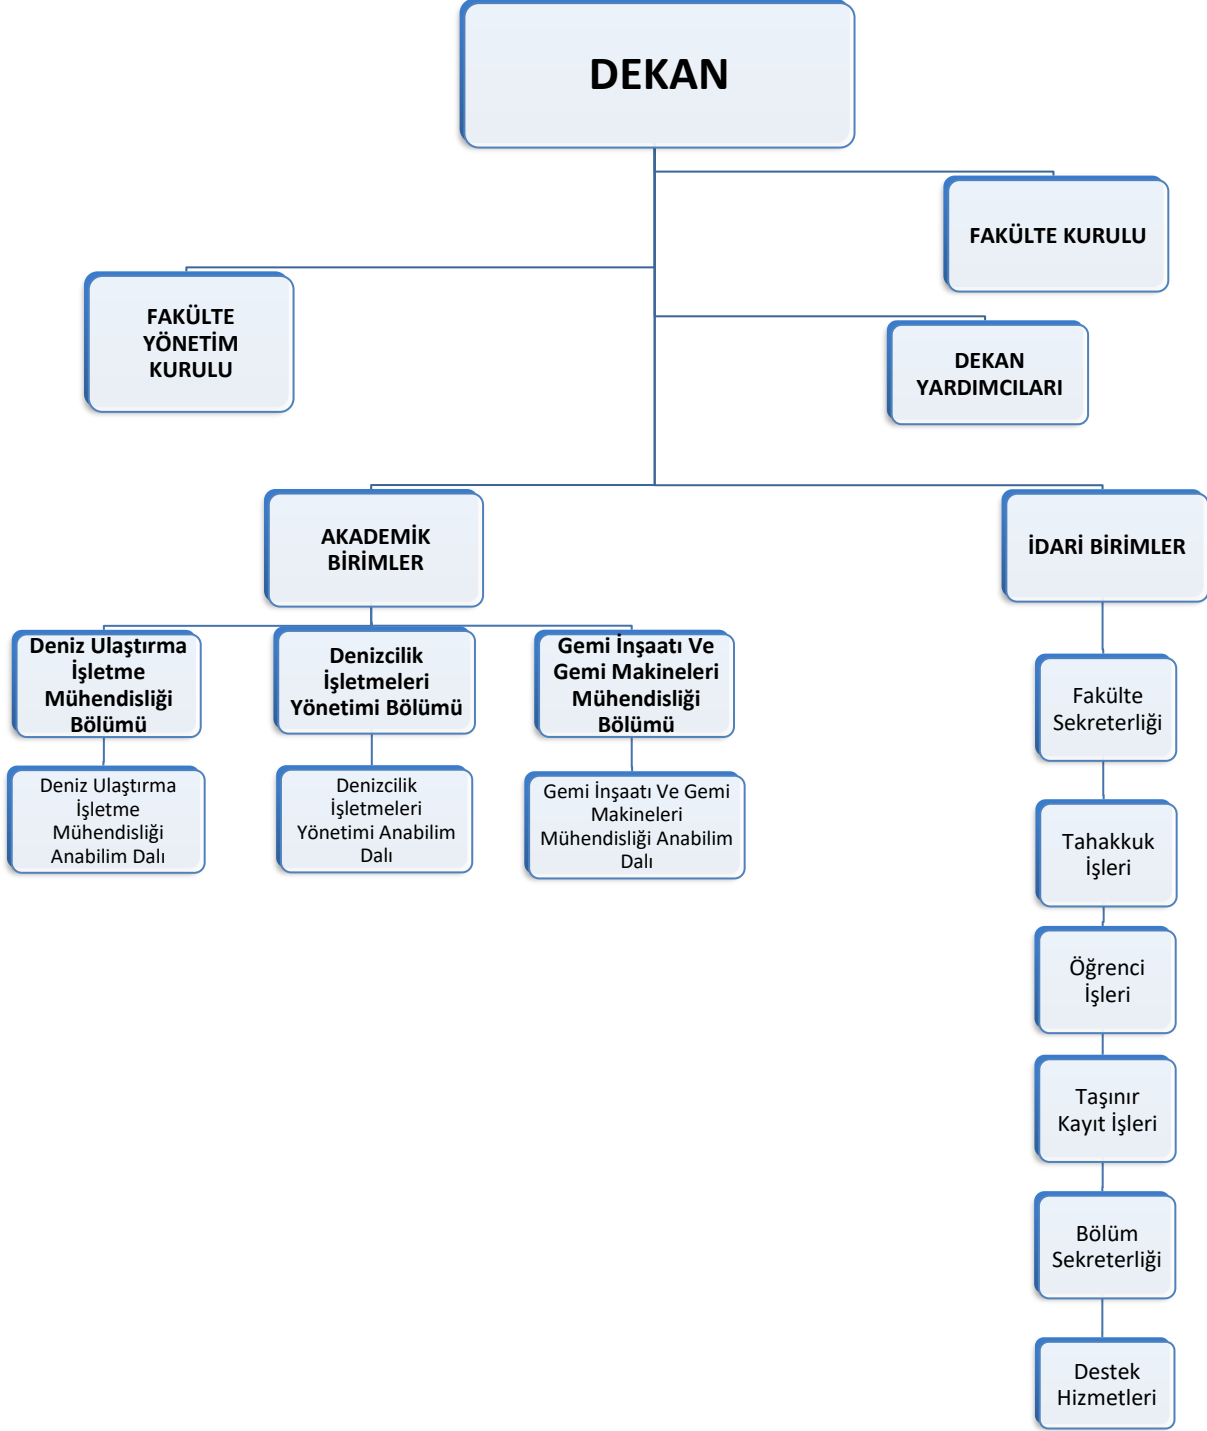

SAMSUN ÜNİVERSİTESİ
GEMİ İNŞAATI VE DENİZ BİLİMLERİ FAKÜLTESİ
ORGANİZASYON ŞEMASI

Doküman No	
Yayın Tarihi	
Revizyon No	
Revizyon Tarihi	
Sayfa No