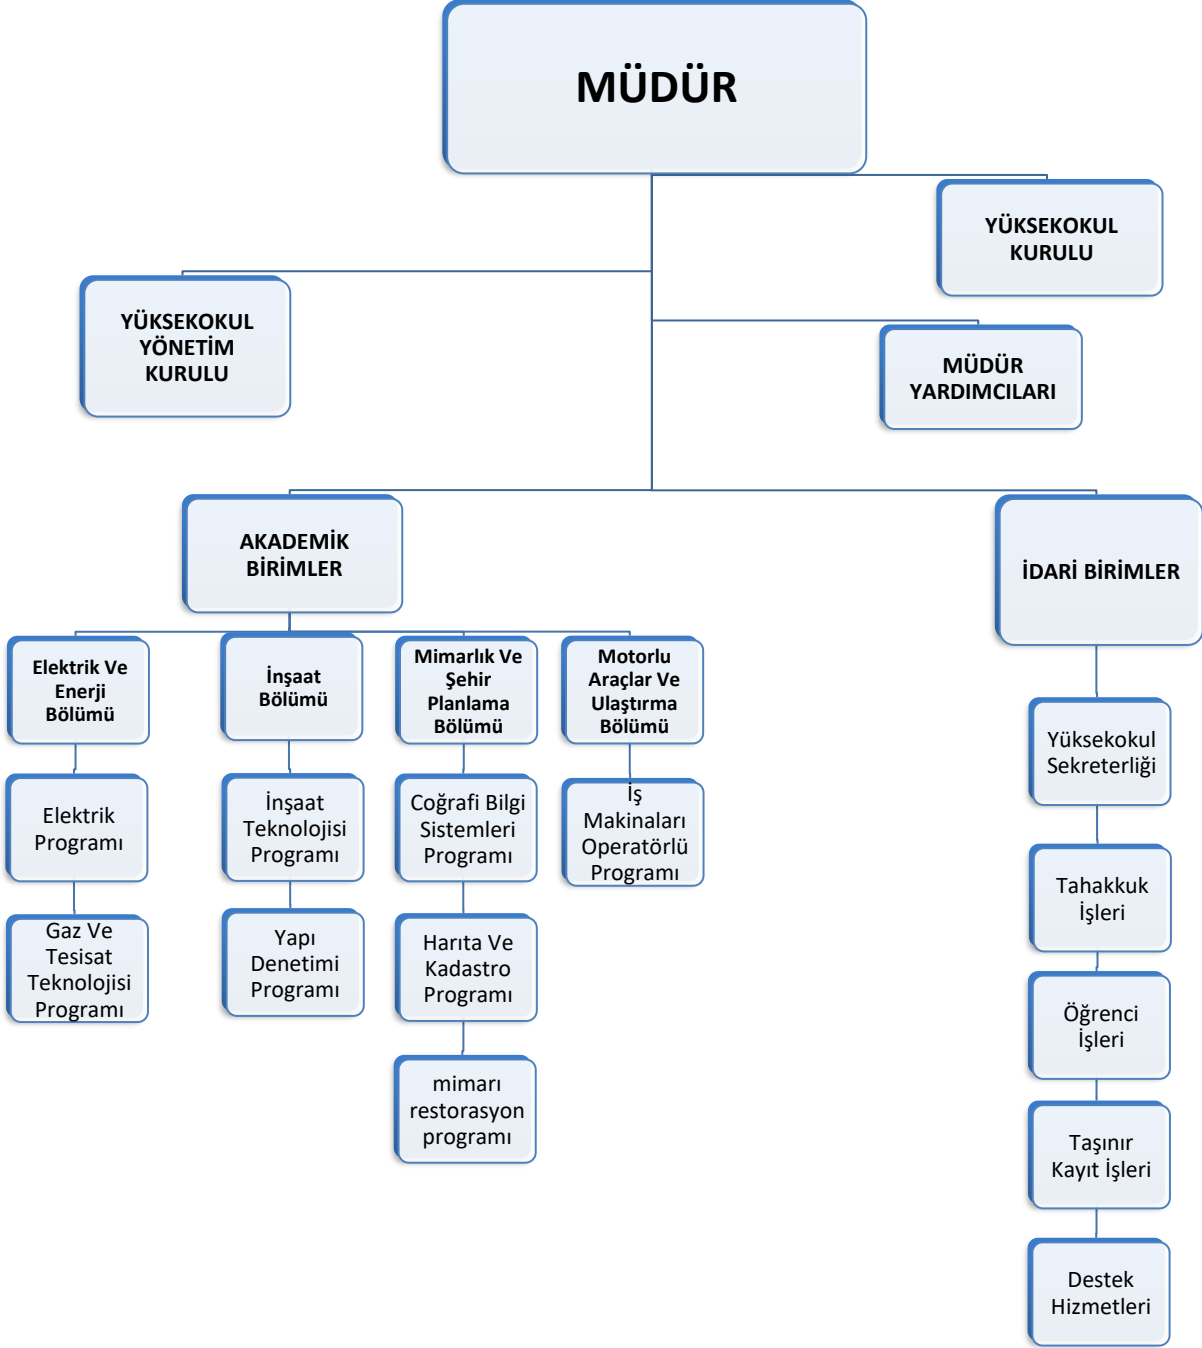

**SAMSUN ÜNİVERSİTESİ
KAVAK MESLEK YÜKSEKOKULU
ORGANİZASYON ŞEMASI**

Doküman No	
Yayın Tarihi	
Revizyon No	
Revizyon Tarihi	
Sayfa No