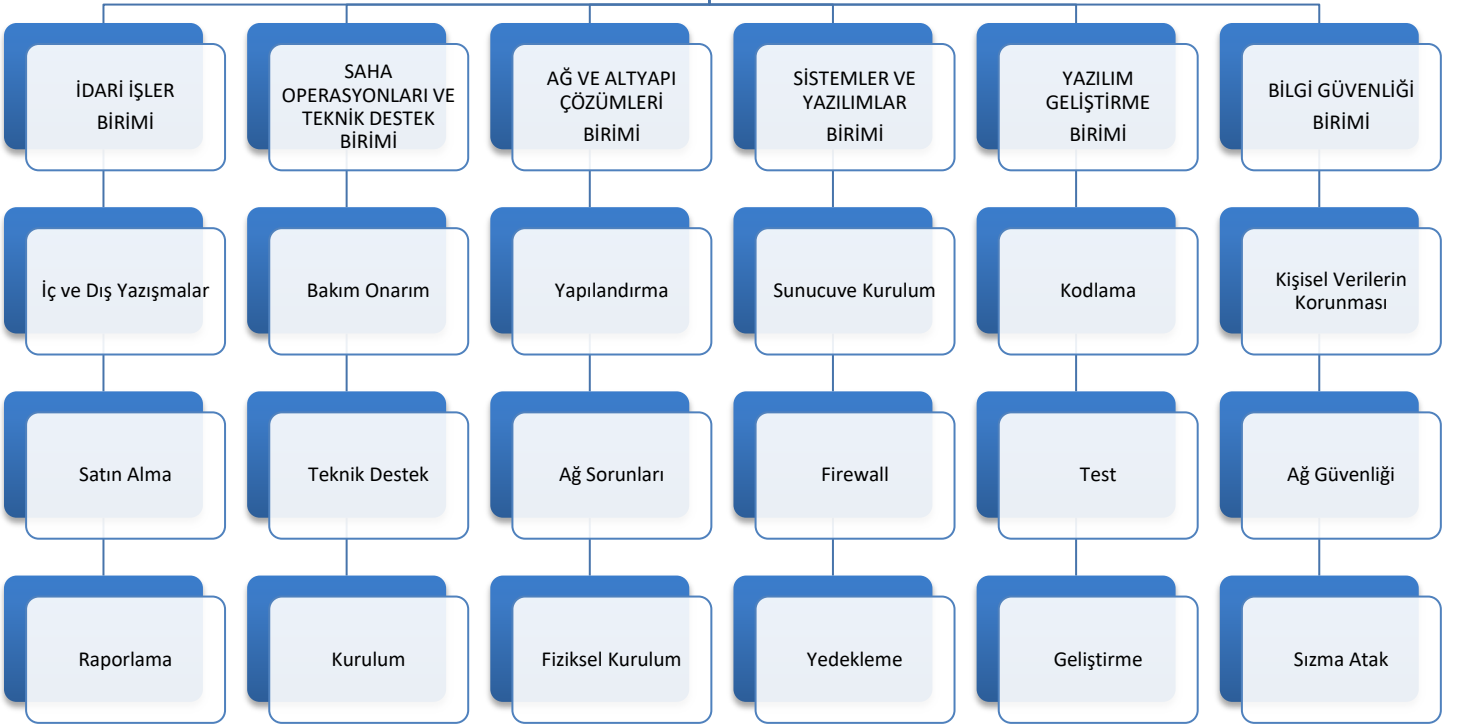

SAMSUN ÜNİVERSİTESİ
BİLGİ İŞLEM DAİRE BAŞKANLIĞI
ORGANİZASYON ŞEMASI

Doküman No	
Yayın Tarihi	
Revizyon No	
Revizyon Tarihi	
Sayfa No	

DAİRE BAŞKANI

BİLGİ İŞLEM
ŞUBE MÜDÜRLÜĞÜ