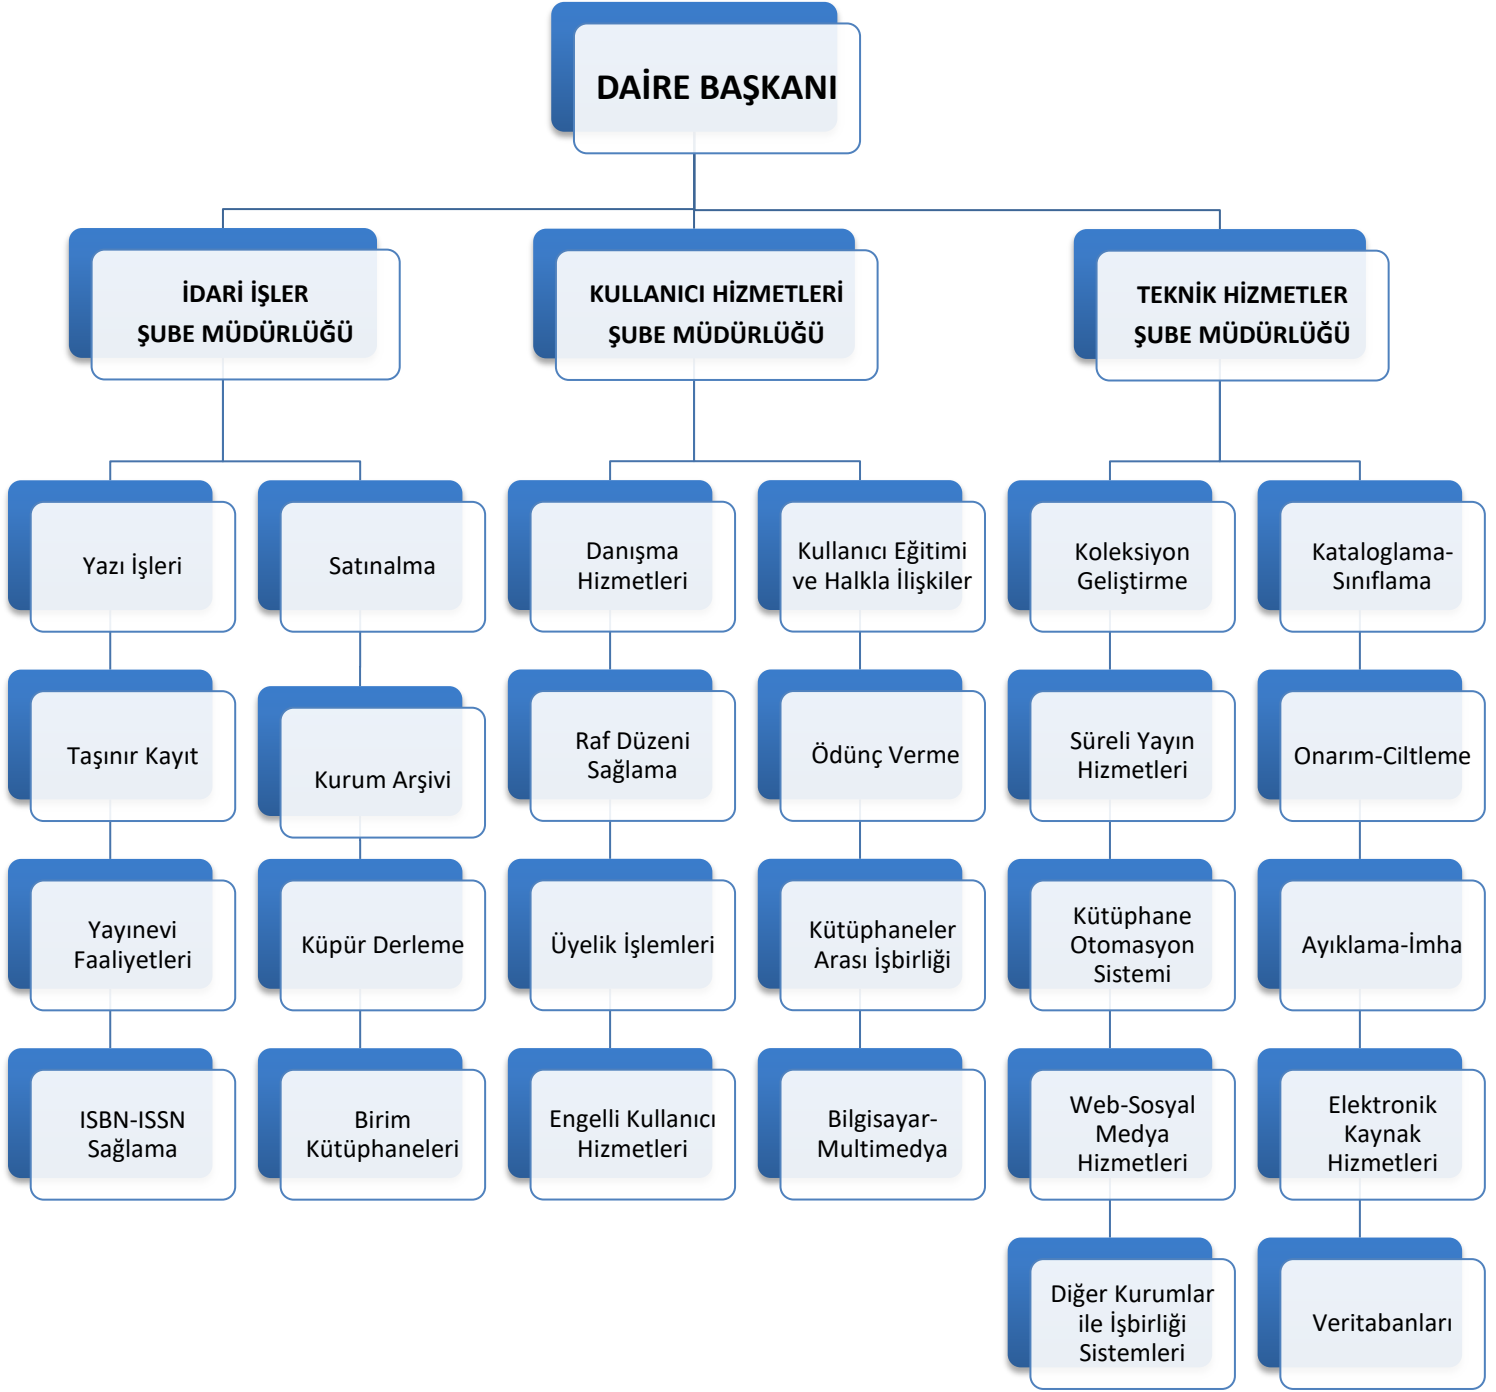

SAMSUN ÜNİVERSİTESİ
KÜTÜPHANE VE DOKÜMANTASYON DAİRE BAŞKANLIĞI
ORGANİZASYON ŞEMASI

Doküman No	
Yayın Tarihi	
Revizyon No	
Revizyon Tarihi	
Sayfa No