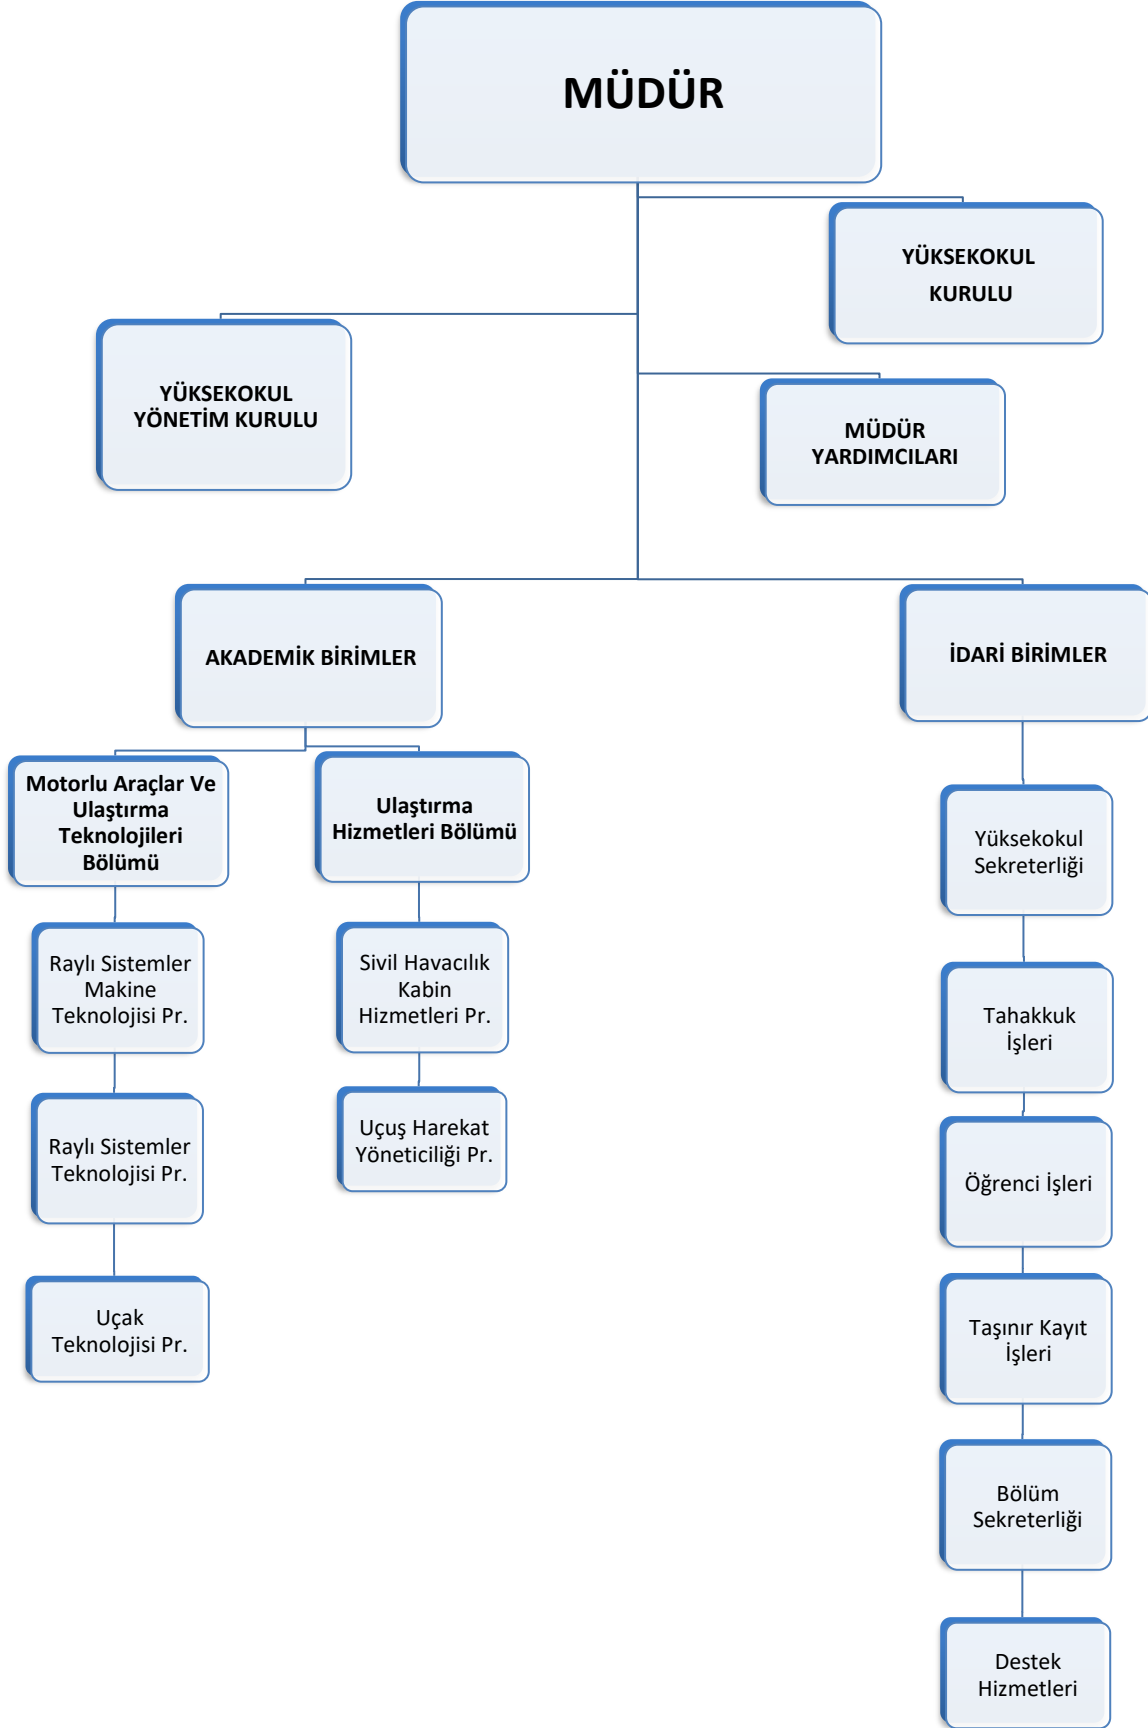

SAMSUN ÜNİVERSİTESİ
TEKNİK BİLİMLER MESLEK YÜKSEKOKULU
ORGANİZASYON ŞEMASI

Doküman No	
Yayın Tarihi	
Revizyon No	
Revizyon Tarihi	
Sayfa No