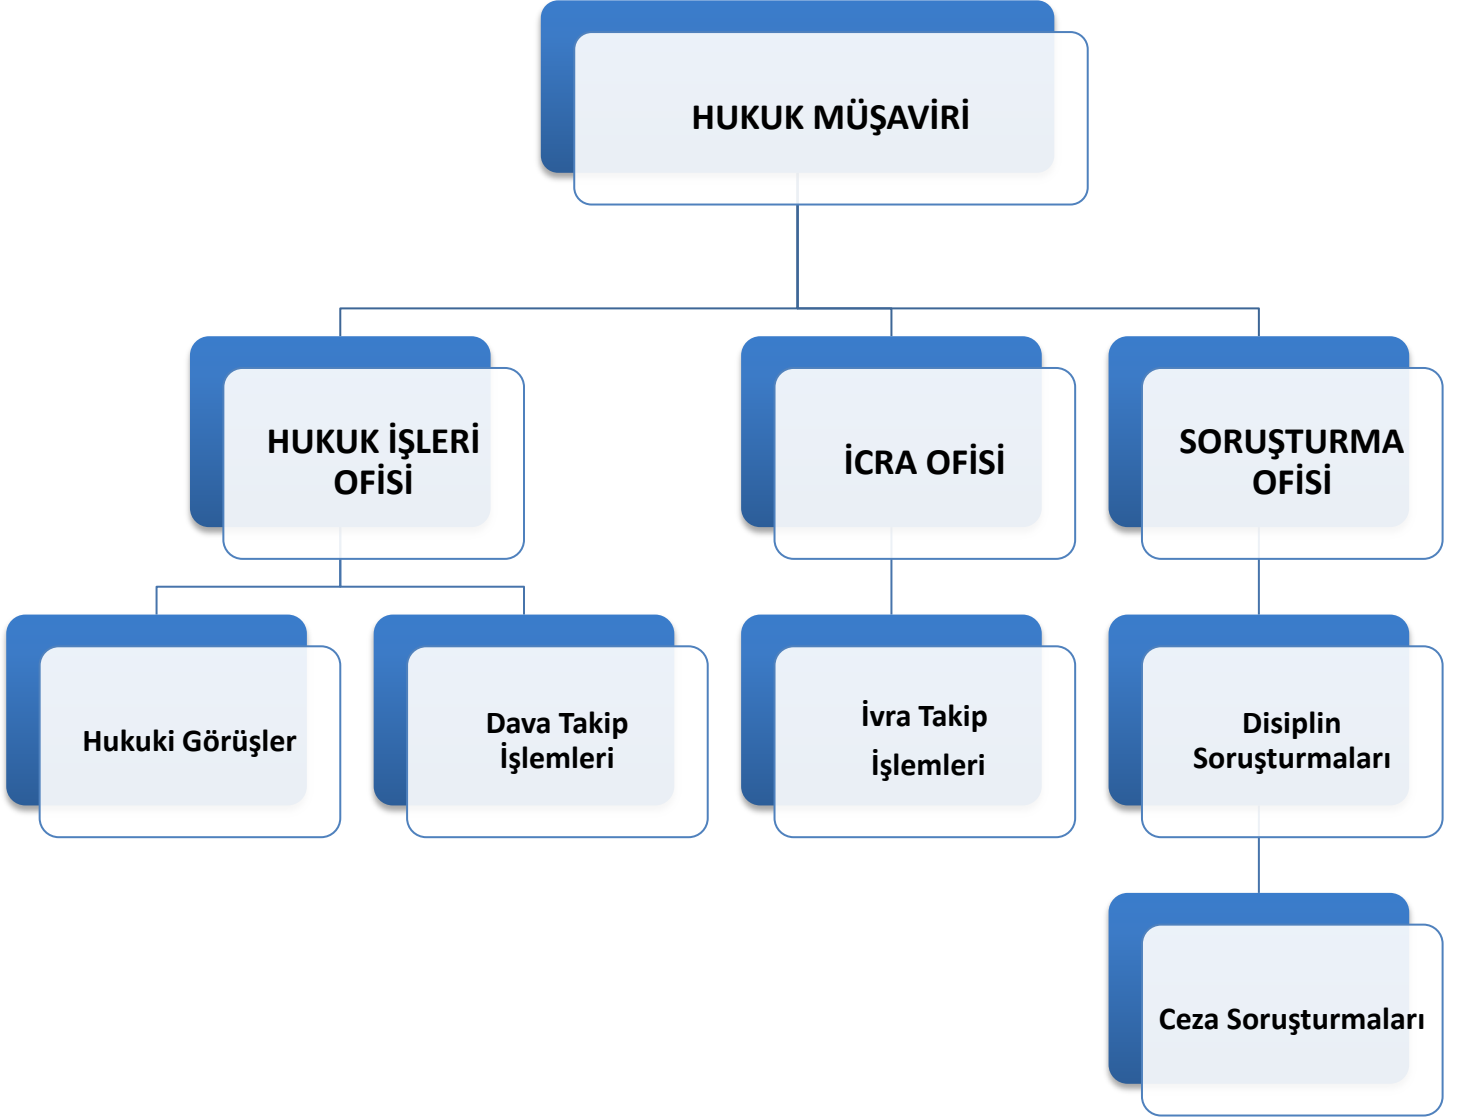

Doküman No	
Yayın Tarihi	
Revizyon No	
Revizyon Tarihi	
Sayfa No	

DAİRE BAŞKANI

BİLGİ İŞLEM
ŞUBE MÜDÜRLÜĞÜ

**SAMSUN ÜNİVERSİTESİ
HUKUK MÜŞAVİRLİĞİ
ORGANİZASYON ŞEMASI**

Doküman No	
Yayın Tarihi	
Revizyon No	
Revizyon Tarihi	
Sayfa No	