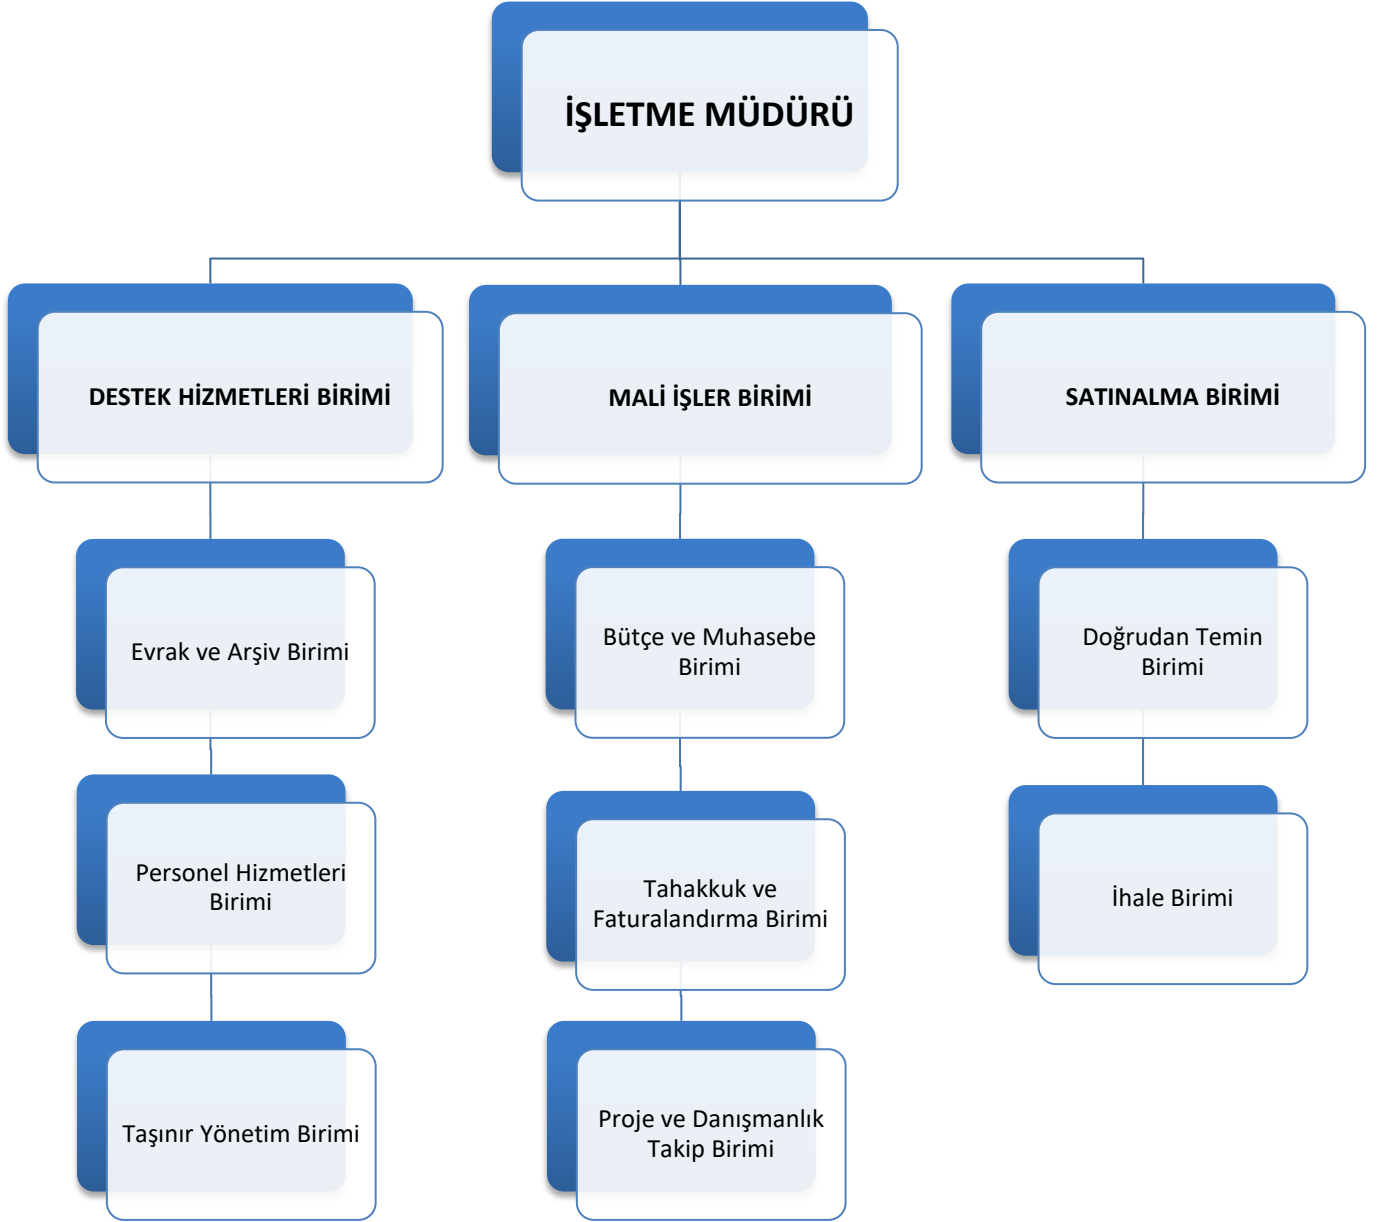

SAMSUN ÜNİVERSİTESİ
DÖNER SERMAYE İŞLETME MÜDÜRLÜĞÜ
ORGANİZASYON ŞEMASI

Doküman No	
Yayın Tarihi	
Revizyon No	
Revizyon Tarihi	
Sayfa No