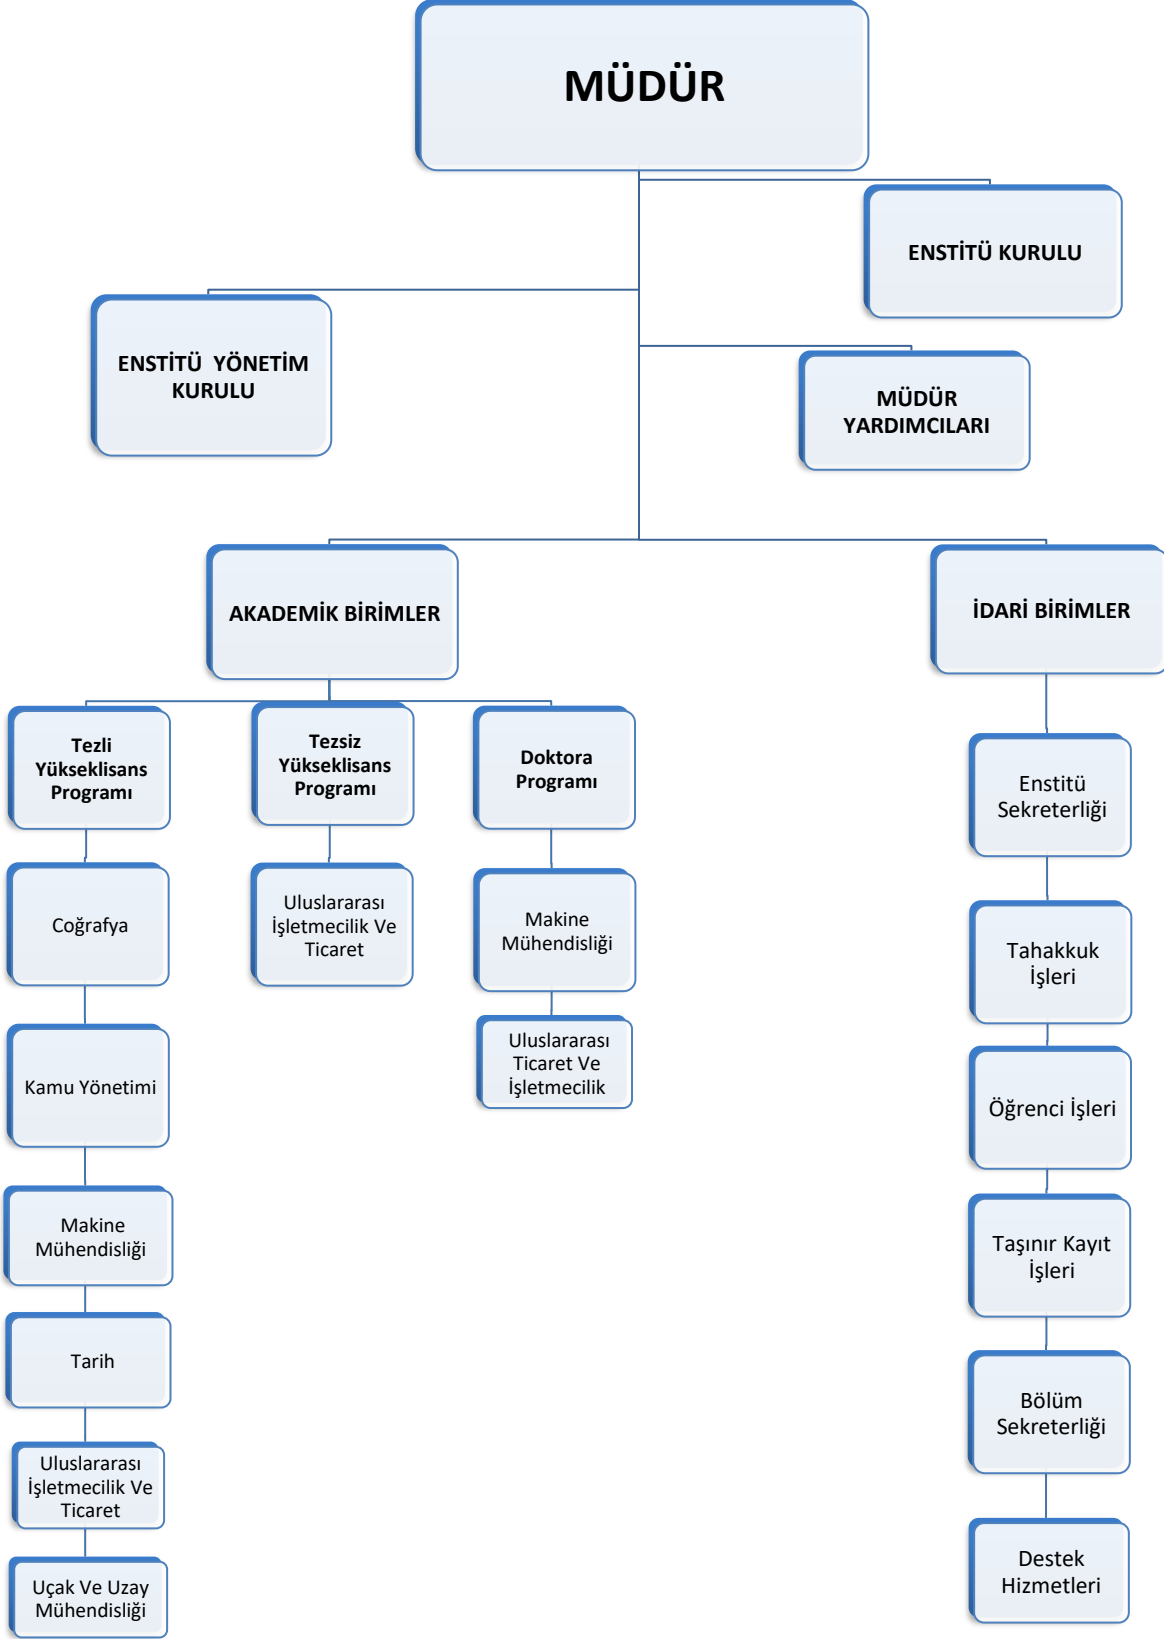

SAMSUN ÜNİVERSİTESİ
İDARİ BİRİMLER
ORGANİZASYON ŞEMASI

Doküman No	
Yayın Tarihi	
Revizyon No	
Revizyon Tarihi	
Sayfa No	

ENSTİTÜ

**SAMSUN ÜNİVERSİTESİ
LİSANÜSTÜ EĞİTİM ENSTİTÜSÜ
ORGANİZASYON ŞEMASI**

Doküman No	
Yayın Tarihi	
Revizyon No	
Revizyon Tarihi	
Sayfa No	