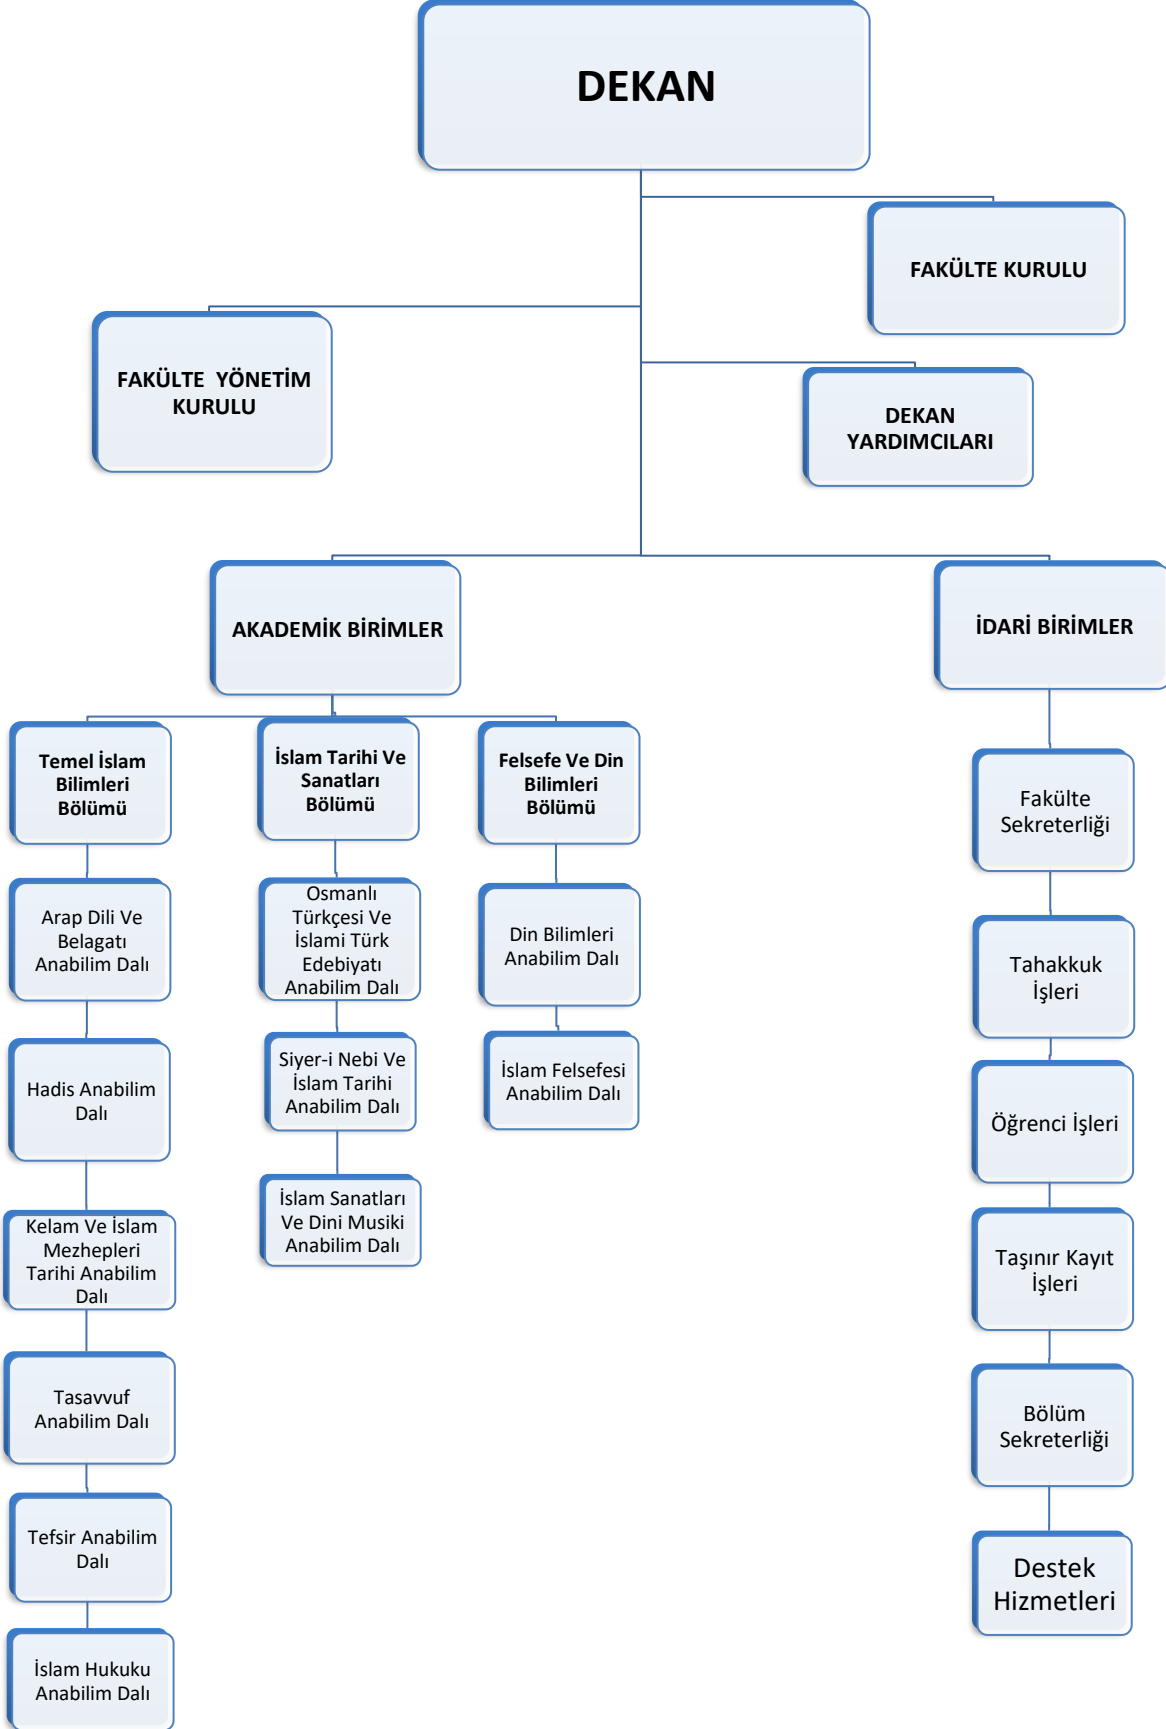

SAMSUN ÜNİVERSİTESİ
İSLAMİ İLİMLER FAKÜLTESİ
ORGANİZASYON ŞEMASI

Doküman No	
Yayın Tarihi	
Revizyon No	
Revizyon Tarihi	
Sayfa No