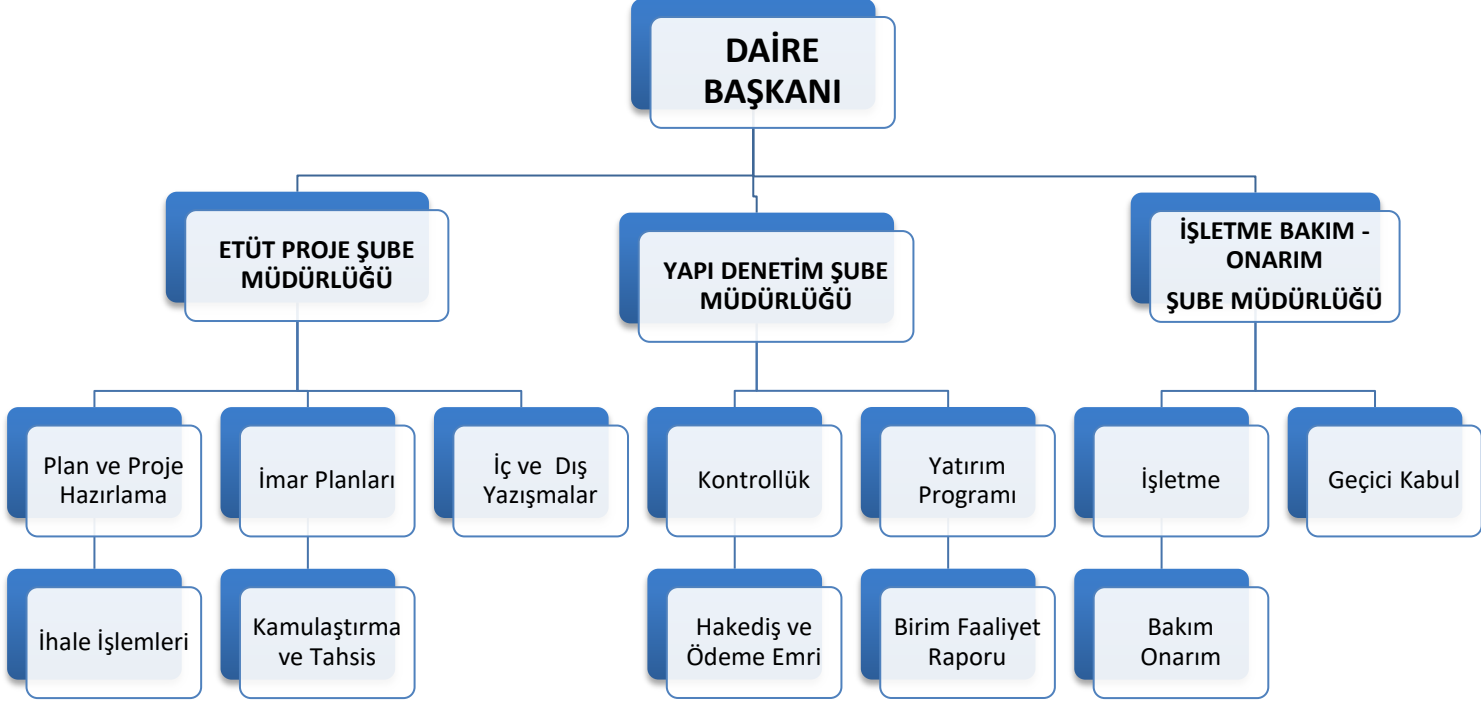

SAMSUN ÜNİVERSİTESİ
YAPI İŞLERİ VE TEKNİK DAİRE BAŞKANLIĞI
ORGANİZASYON ŞEMASI

Doküman No	
Yayın Tarihi	
Revizyon No	
Revizyon Tarihi	
Sayfa No