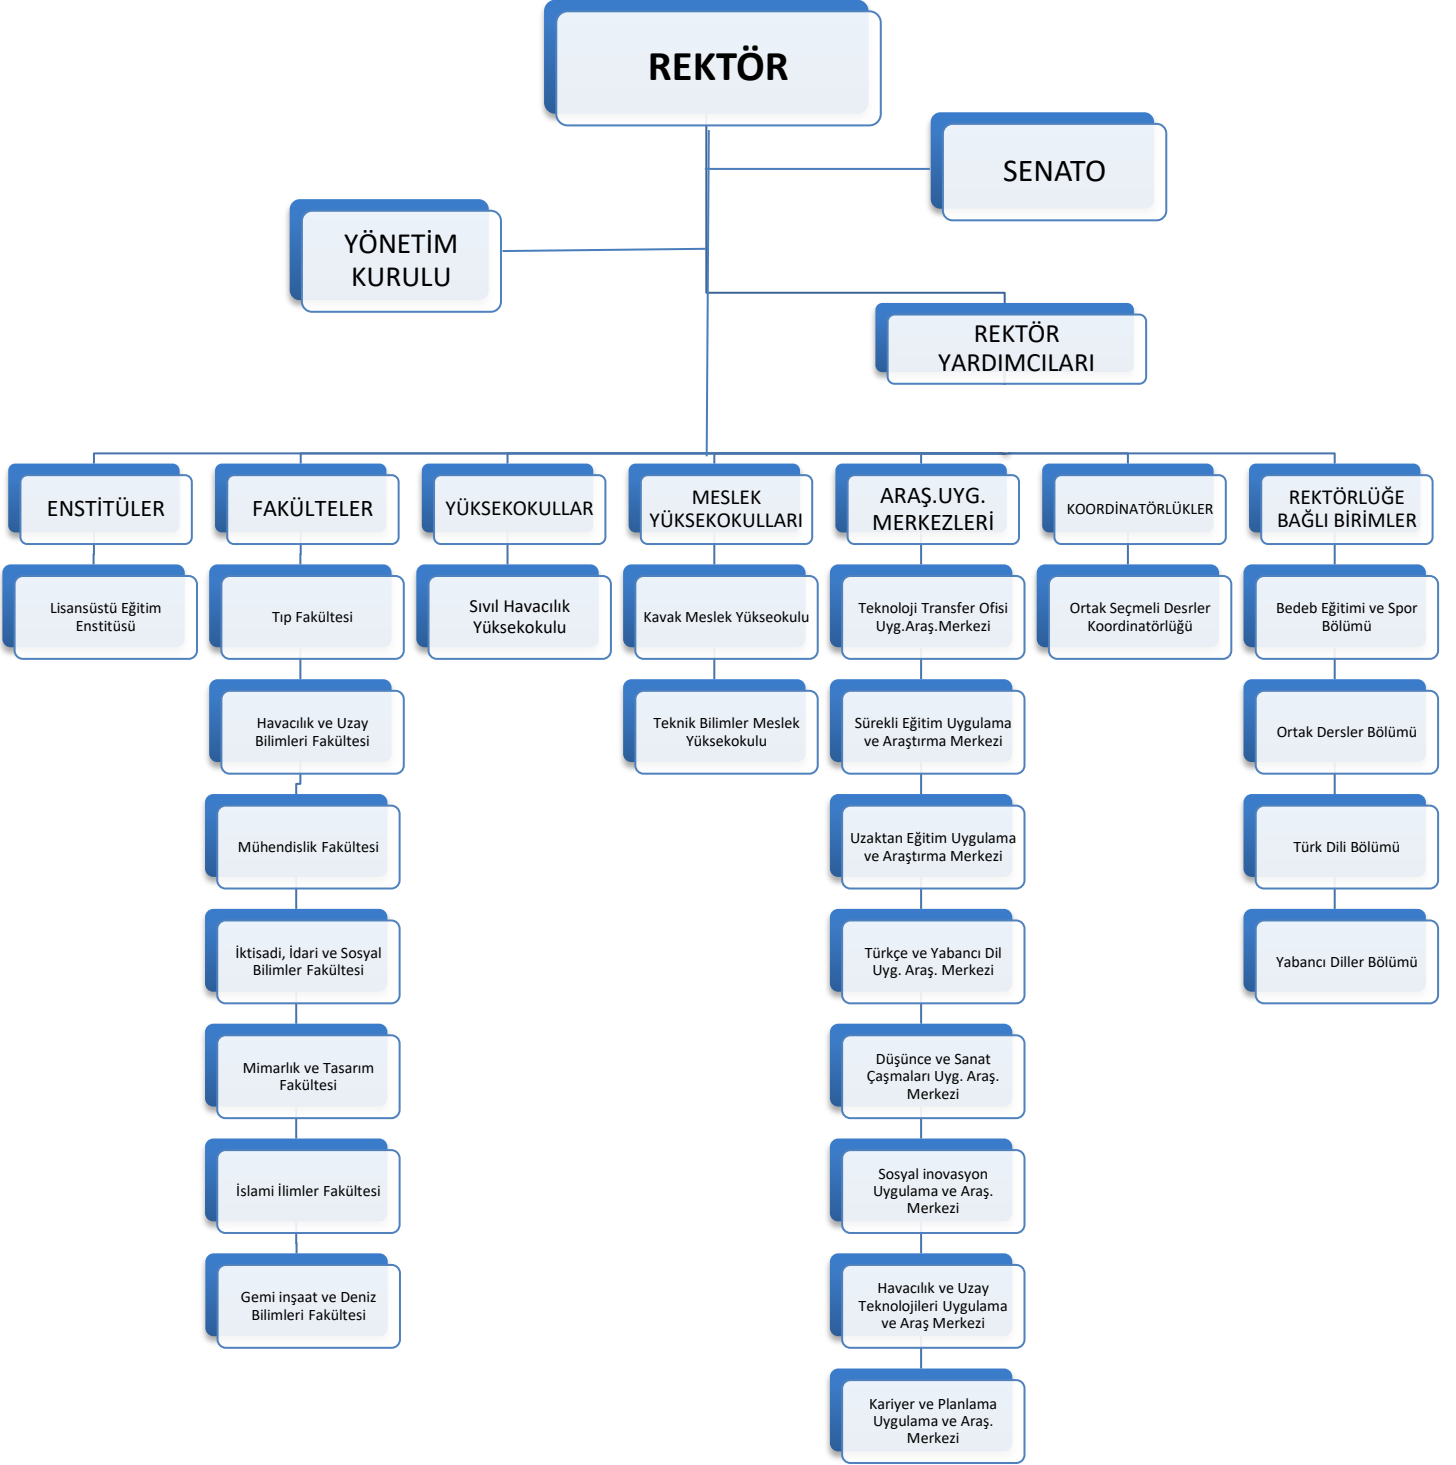

Sosyal İnovasyon Uygulama ve Araştırma Merkezi Organizasyon Şeması

Havacılık ve Uzay Teknolojileri Uygulama ve Araştırma Merkezi Organizasyon Şeması

Kariyer Geliştirme ve Planlama Uygulama ve Araştırma Merkezi Organizasyon Şeması

SAMSUN ÜNİVERSİTESİ
KALİTE KORDİNATÖRLÜĞÜ
ORGANİZASYON ŞEMASI

Doküman No	
Yayın Tarihi	
Revizyon No	
Revizyon Tarihi	
Sayfa No	

SAMSUN ÜNİVERSİTESİ AKADEMİK BİRİMLER ORGANİZASYON ŞEMASI

Doküman No	
Yayın Tarihi	
Revizyon No	
Revizyon Tarihi	
Sayfa No	