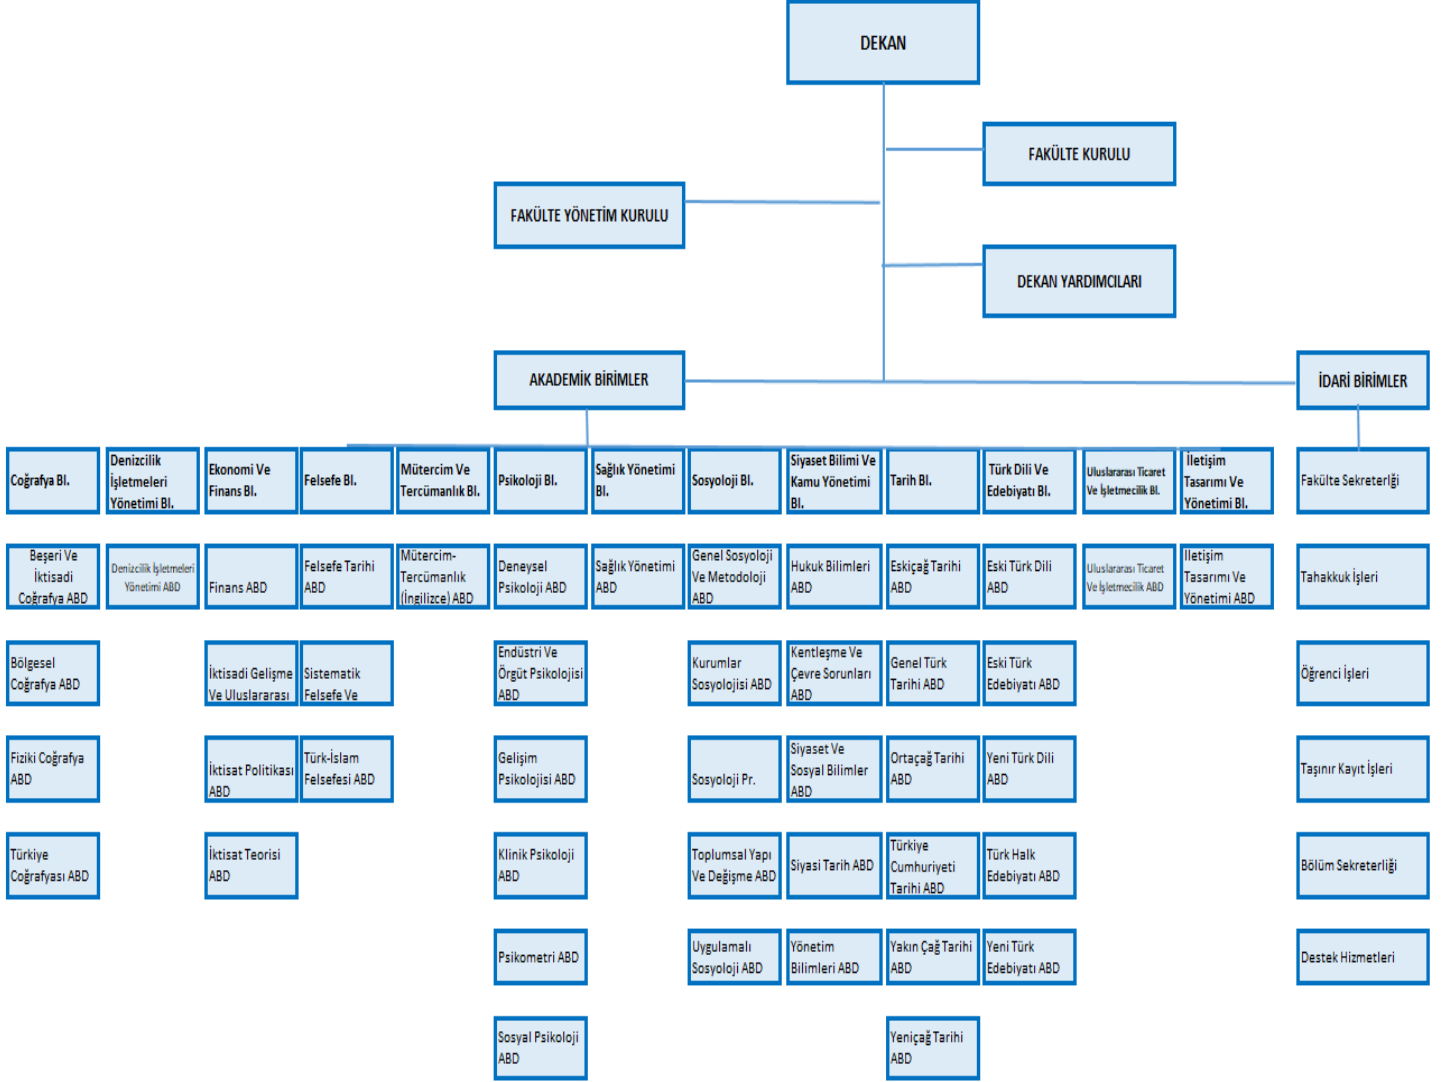

SAMSUN ÜNİVERSİTESİ
İKTİSADİ, İDARİ VE SOSYAL BİLİMLER FAKÜLTESİ
ORGANİZASYON ŞEMASI

Doküman No	
Yayın Tarihi	
Revizyon No	
Revizyon Tarihi	
Sayfa No