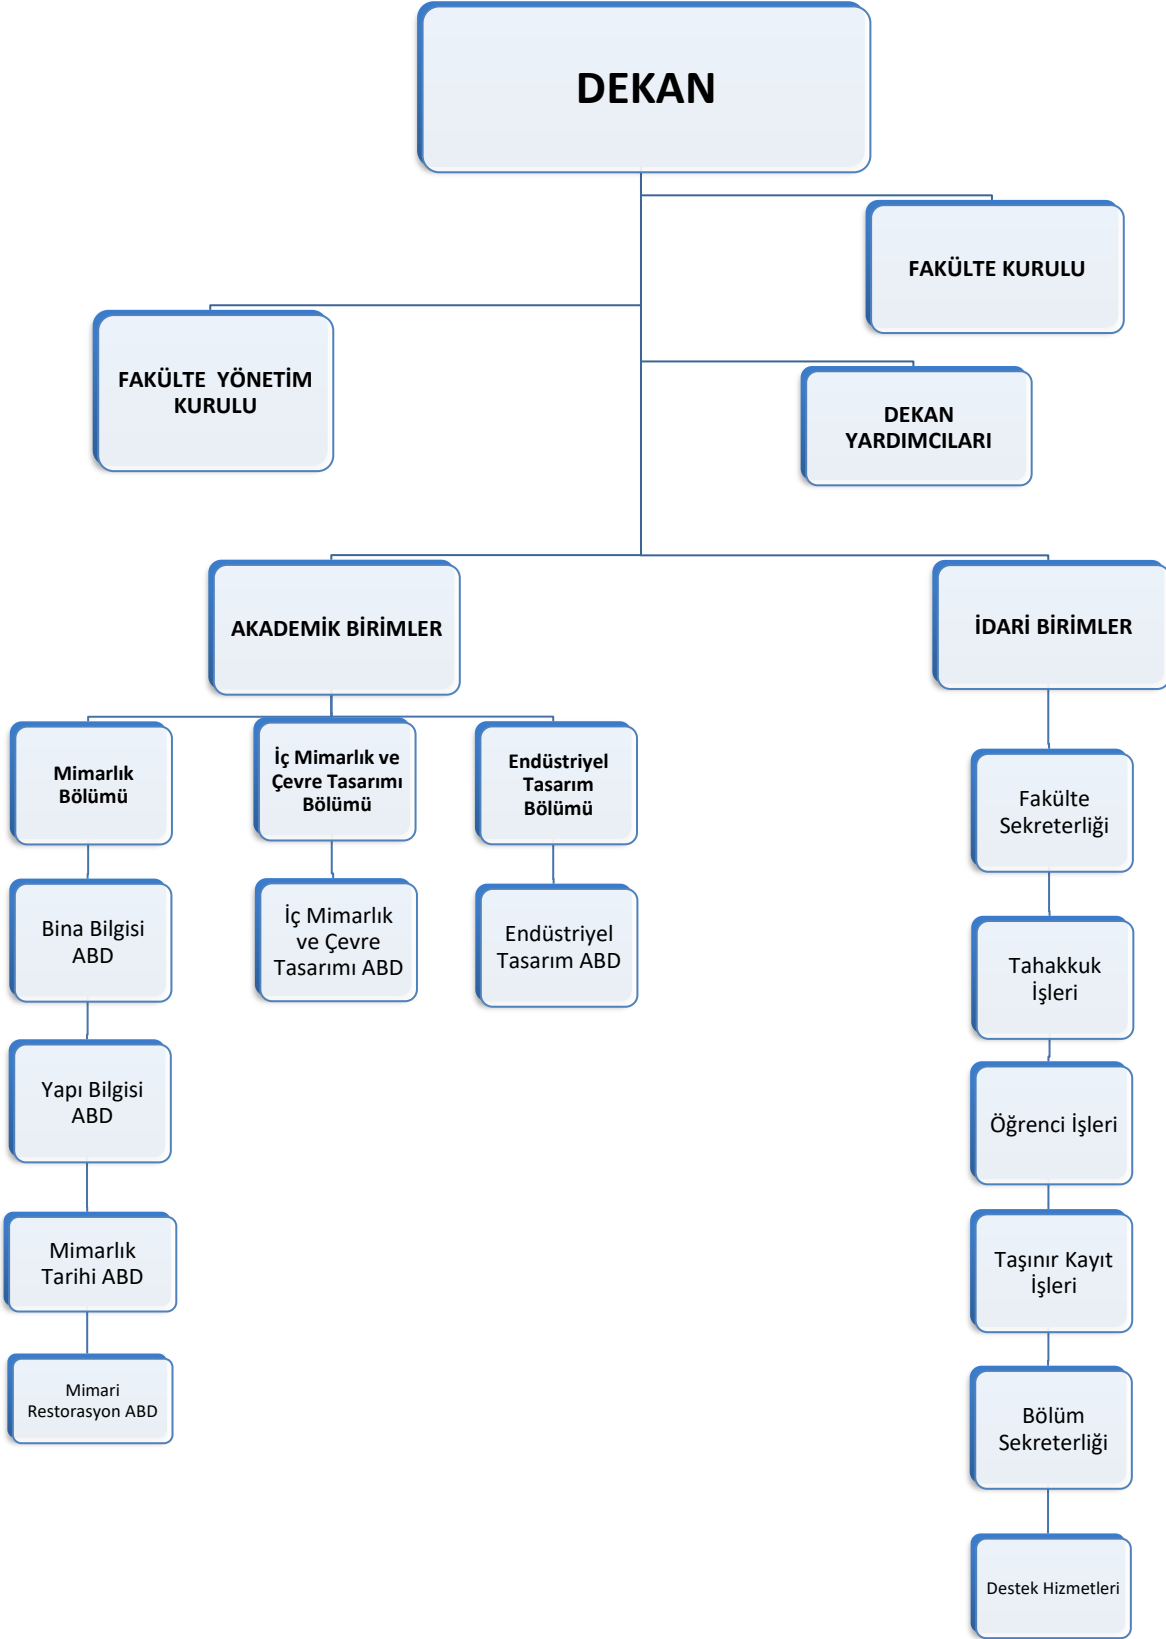

SAMSUN ÜNİVERSİTESİ
MİMARLIK VE TASARIM FAKÜLTESİ
ORGANİZASYON ŞEMASI

Doküman No	
Yayın Tarihi	
Revizyon No	
Revizyon Tarihi	
Sayfa No