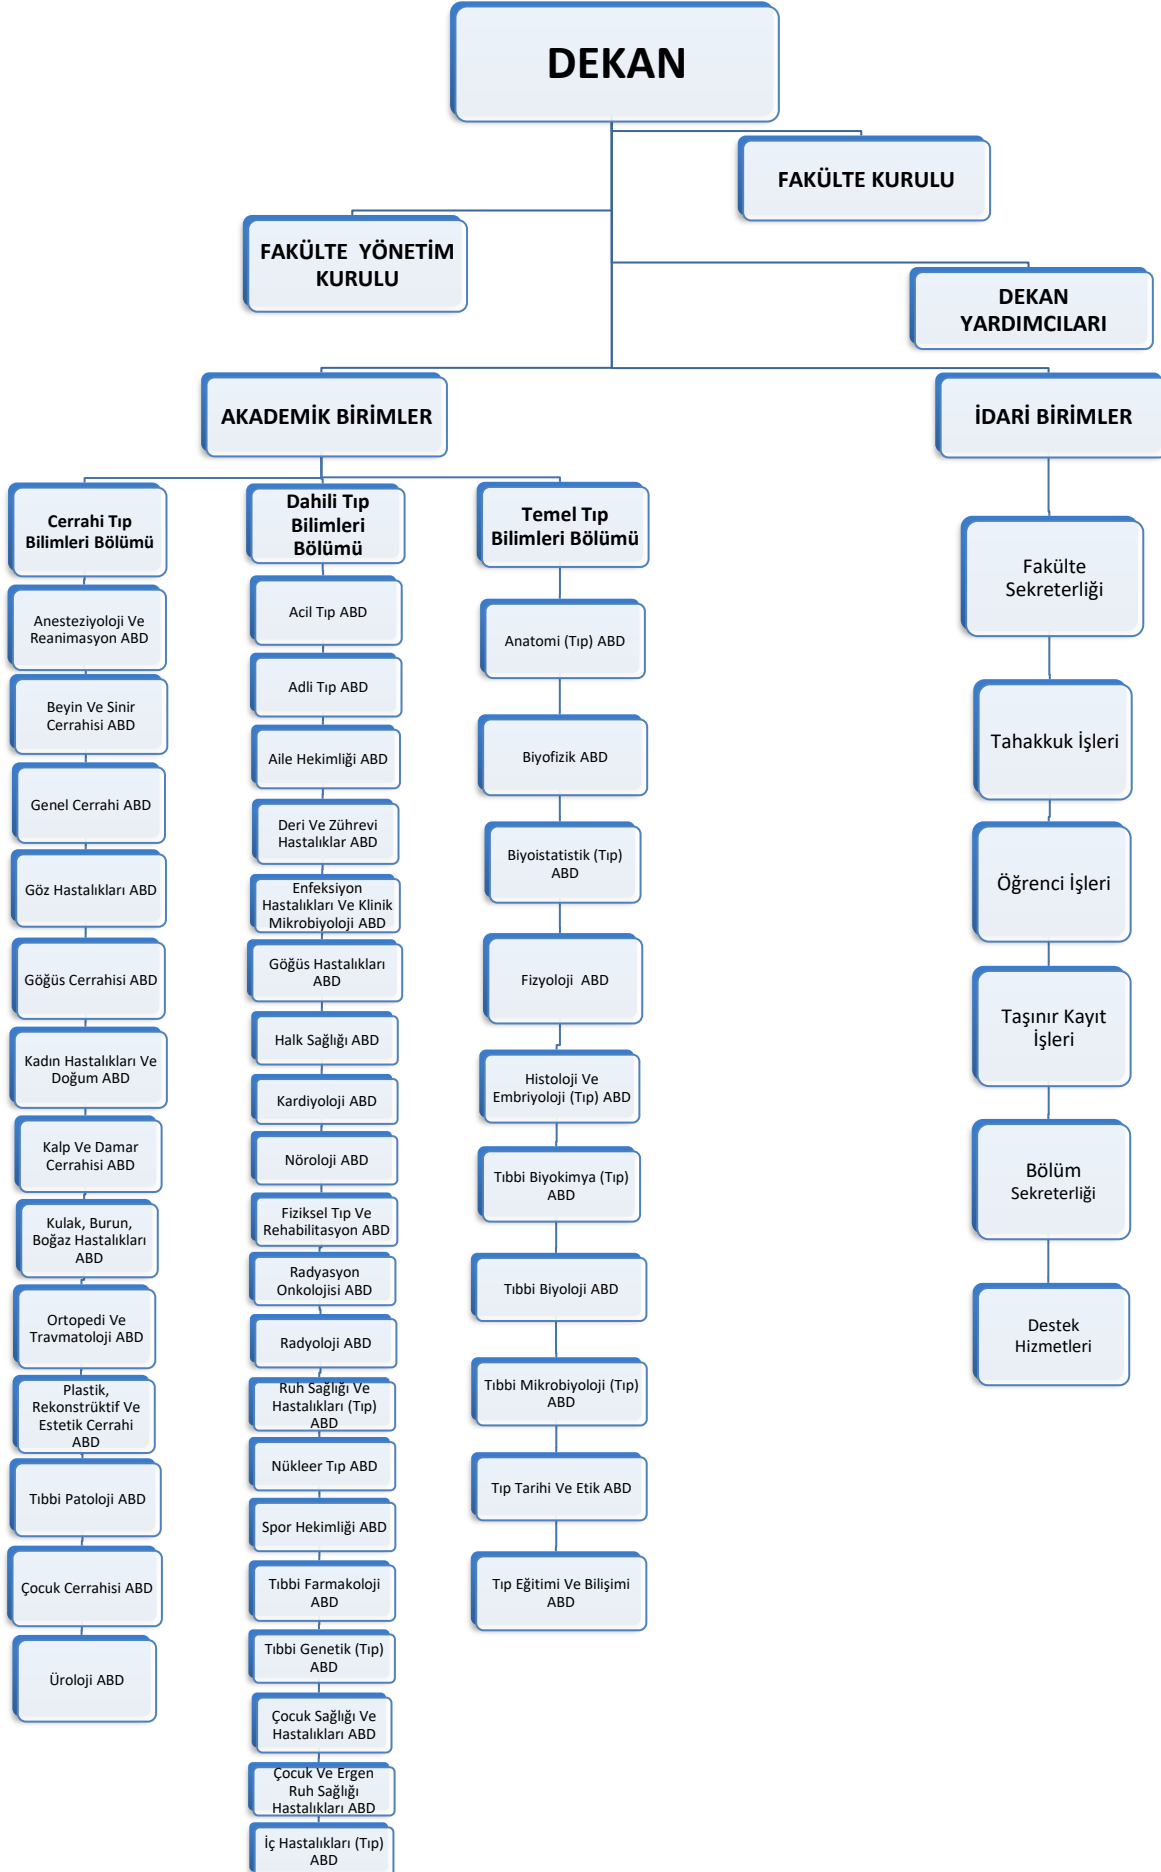

SAMSUN ÜNİVERSİTESİ
TIP FAKÜLTESİ
ORGANİZASYON ŞEMASI

Doküman No	
Yayın Tarihi	
Revizyon No	
Revizyon Tarihi	
Sayfa No