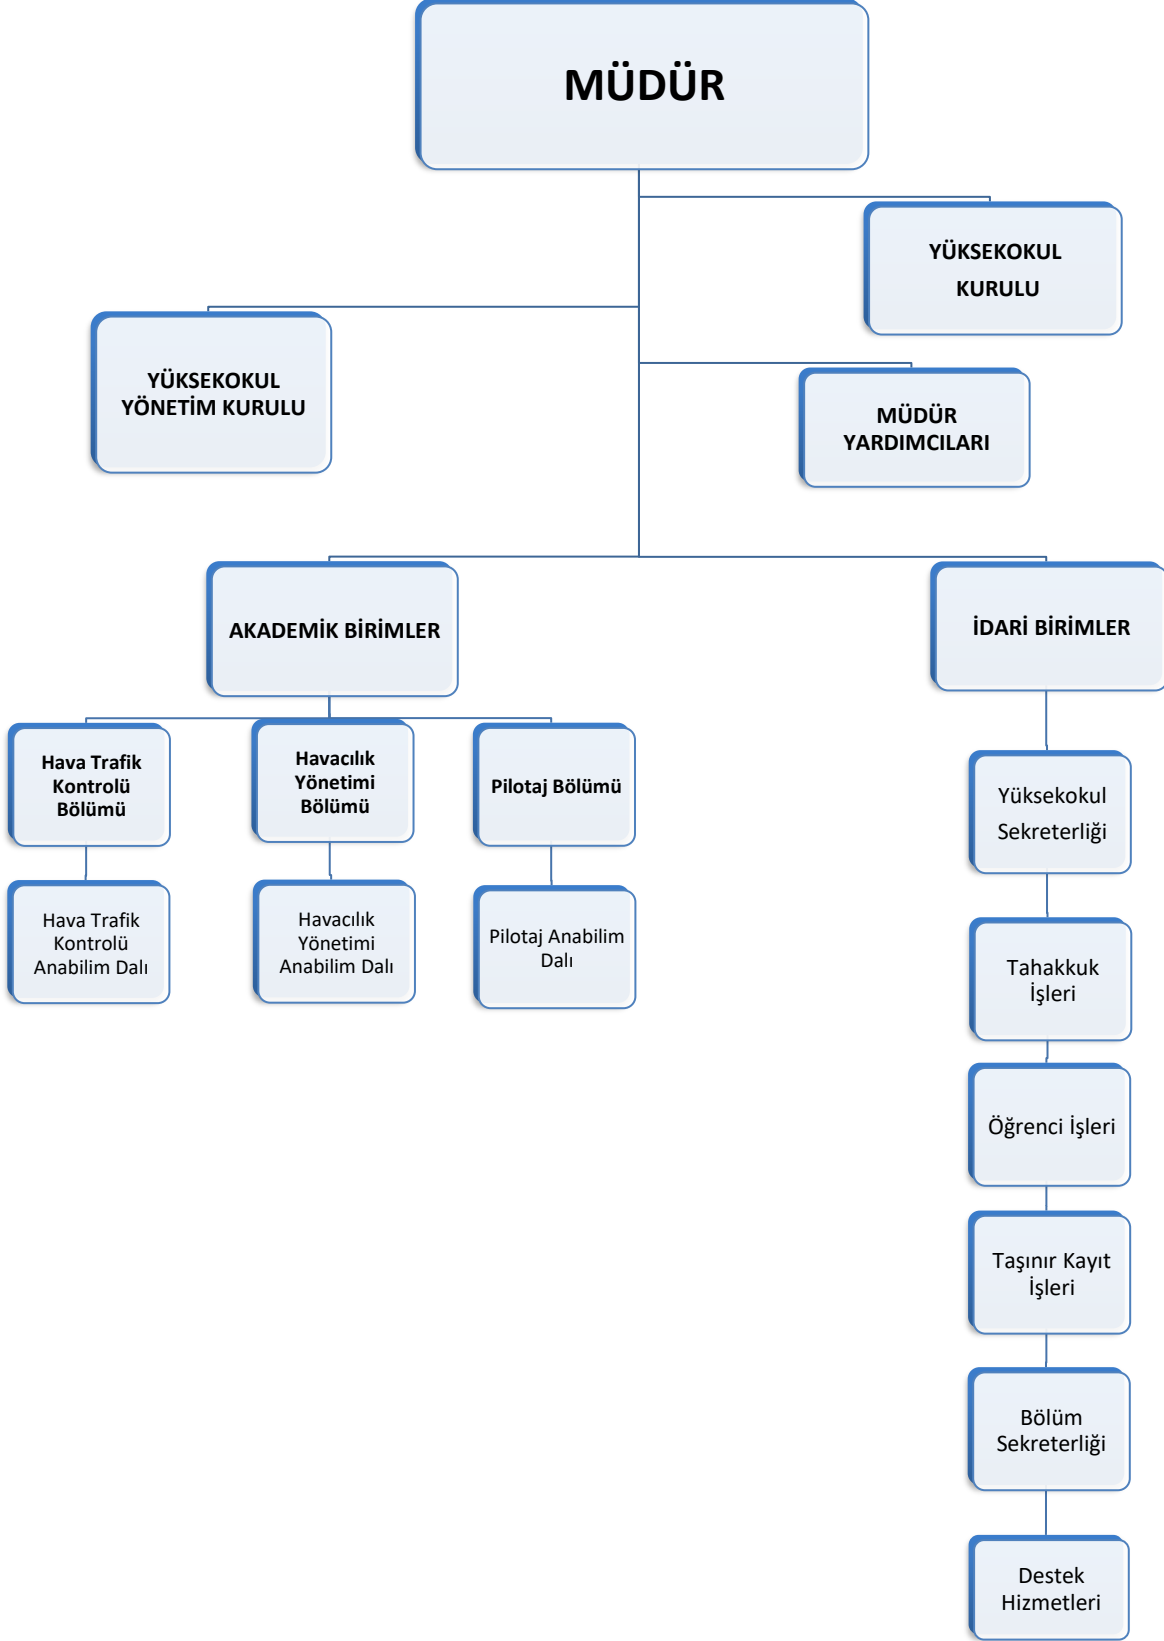

Doküman No	
Yayın Tarihi	
Revizyon No	
Revizyon Tarihi	
Sayfa No	

YÜKSEKOKULLAR

SAMSUN ÜNİVERSİTESİ
SİVİL HAVACILIK YÜKSEKOKULU
ORGANİZASYON ŞEMASI

Doküman No	
Yayın Tarihi	
Revizyon No	
Revizyon Tarihi	
Sayfa No	