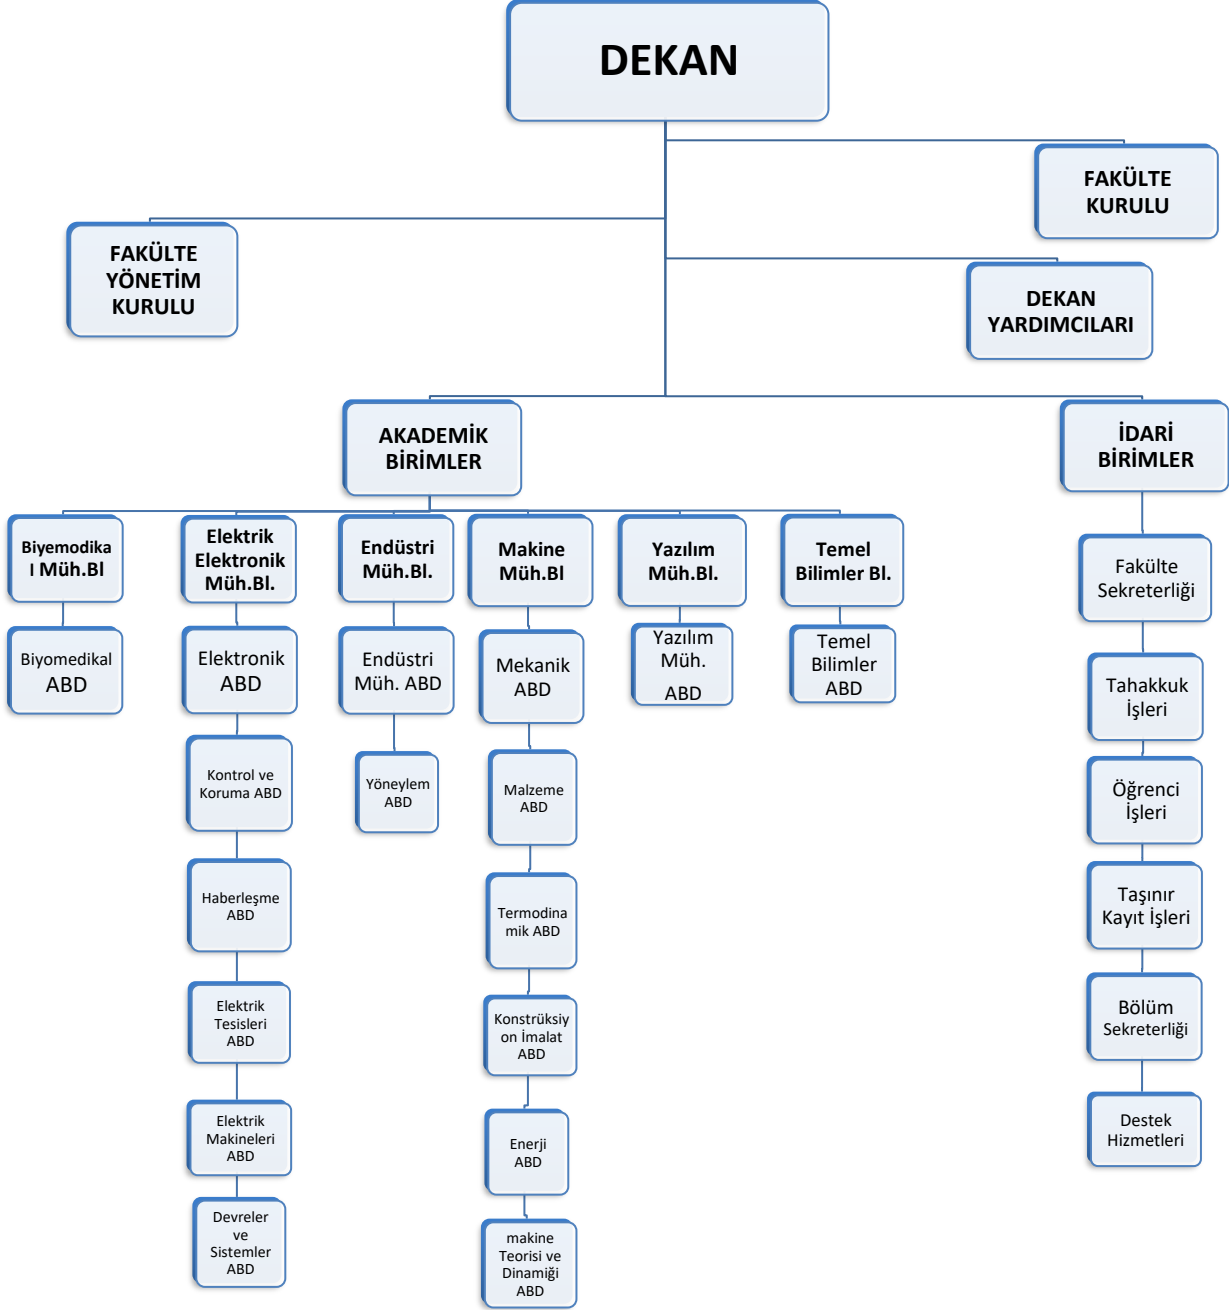

SAMSUN ÜNİVERSİTESİ
MÜHENDİSLİK FAKÜLTESİ
ORGANİZASYON ŞEMASI

Doküman No	
Yayın Tarihi	
Revizyon No	
Revizyon Tarihi	
Sayfa No