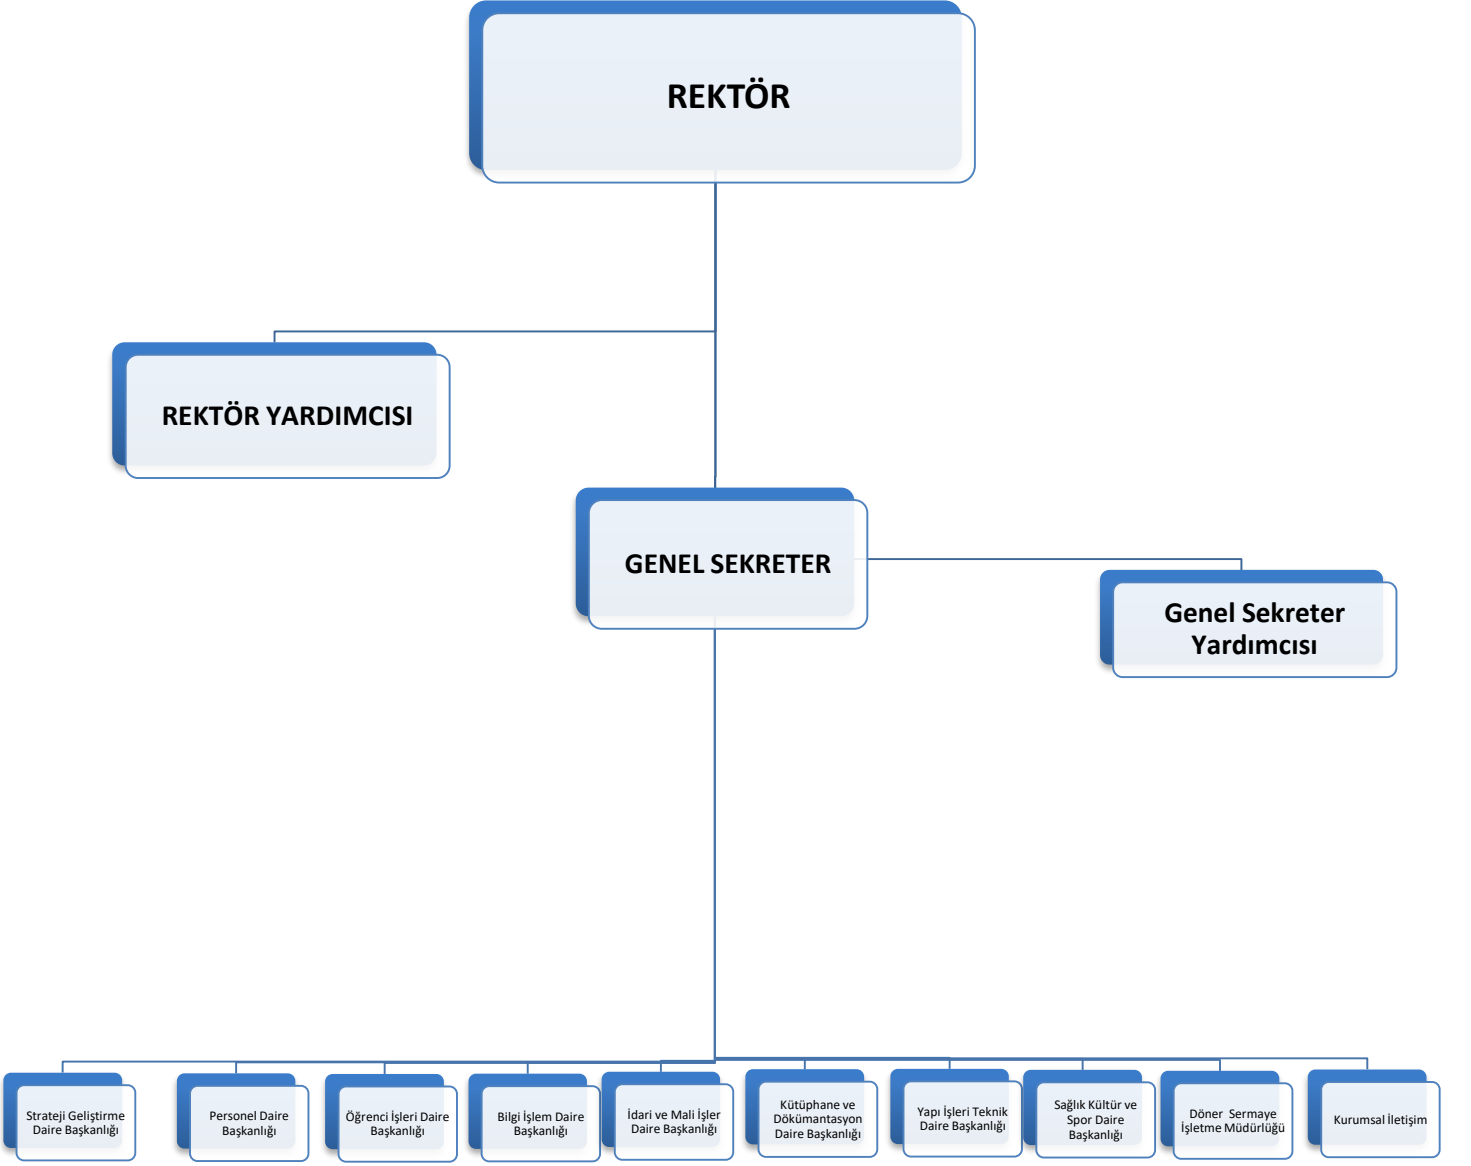

SAMSUN ÜNİVERSİTESİ
İDARİ BİRİMLER
ORGANİZASYON ŞEMASI

Doküman No	
Yayın Tarihi	
Revizyon No	
Revizyon Tarihi	
Sayfa No